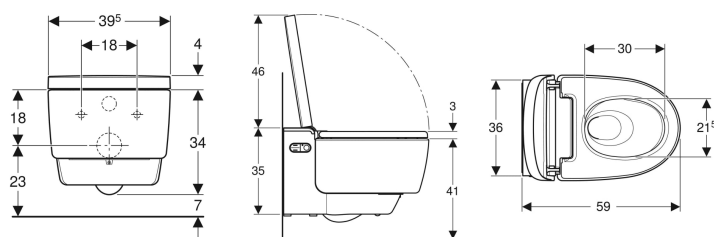

Geberit AquaClean Mera Classic douchetoilet væghængt

Anvendelser

- Til komfortabel og lugtfri brug af WC'et
- Til nænsom rengøring med vand i anal- og vaginalområdet

Egenskaber

- Hybridt varmtvandssystem med gennemstrømsvandvarmer og varmtvandsbeholder
- Analdouche med dobbeltdyse-WhirlSpray-dyseteknologi
- Separat ladydyse i beskyttet hvileposition
- Brusevandstemperatur kan justeres
- Douchestrålens styrke kan justeres i fem trin
- Douchearm kan positioneres i fem trin
- Pulserende stråle (douchearmens automatiske bevægelse frem og tilbage) kan justeres
- Automatisk rengøring af douchedyse før og efter med rent vand
- Afkalkningsprogram
- WC-skål uden skyllekant med TurboFlush-skylleteknik
- Brugeridentifikation
- Lugtudsugning med keramisk filter, der kan aktiveres
- Lugtudsugning med efterløbsfunktion
- Tørrer kan aktiveres
- Fønluftens styrke kan justeres i 5 trin
- Tørrerarm kan køres ud
- Føntørrertemperatur kan justeres
- Toiletsæde og toiletlæg med soft close-mekanisme
- Toiletlæg med SoftOpening
- Funktioner og egenskaber via fjernbetjening
- Mulighed for programmering af fire brugerprofiler

- Kompatibel med Geberit Home appen
- Vandtilslutning på siden til venstre skjult bag WC-skålen
- Netti-tilslutning med treleders fleksibel kappeledning, på siden til højre skjult bag WC-skålen
- Vandtilslutning ekstern på siden til venstre med tilbehør mulig
- Netti-tilslutning ekstern, med stikdåse til højre mulig
- Lydisolering præmonteret
- Godkendt iht. (DIN) EN 1717/(DIN) EN 13077

Tekniske data

Beskyttelsestype	IPX4
Beskyttelsesklasse	I
Mærkespænding	230 V AC
Netfrekvens	50 Hz
Effektforbrug	2000 W
Effektforbrug standby	≤ 0.5 W
Vandstrømstryk	0.5-10 bar
Driftstemperatur	5–40 °C
Vandtemperatur indstillingsområde	34–40 °C
Beregnet gennemstrømningsværdi	0.03 l/s
Minimumsvandstrømstryk for beregnet gennemstrømningsværdi	0.5 bar
Douchevarighed	30-50 s
Maksimal belastning af toiletsæde	150 kg

Leverancens indhold

- Vandtilslutningssæt til Geberit Sigma indbygningscisterne 12 cm og Geberit Omega indbygningscisterne 12 cm, indbygningshøjde 112 cm
- Koblingsmuffe til nettilslutning
- Afdækning til test
- Afkalkningsmiddel 125 ml
- Rengørings sæt
- Tilslutningssæt til WC, ø 90 mm
- Fjernbetjening med vægholder og batteri CR2032
- Monteringsbeslag

Varenr.	VVS nr.	Farve / overflade
146.201.11.1	613156100	Alpin-hvid
146.201.21.1	613156104	Blankforkromet

Tilbehør

- Vægkontrolpanel til Geberit AquaClean
- Vægkontrolpanel berøringsfrit, til Geberit AquaClean
- Interfacemodul til Geberit AquaClean Mera/Sela